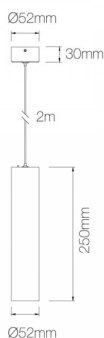

Referencia. *Reference.*
4462

 Categoría. *Category*

DECORATIVE LIGHTING

ATMOS

 Color. *Color.*
NEGRO

 Dimensiones. *Dimensions.*

 SUPERFICIE INCLUIDO
 SURFACE INCLUDED

 EMPOTRABLE INCLUIDO
 EMBEDDED INCLUDED

 Descripción. *Description.*

Luminaria de suspensión decorativa ideal para iluminar cualquier espacio del hogar.

Decorative suspension luminaire ideal to illuminate any space in the home.

 Fuente de Luz. *Light Source.*

Potencia.	<i>Power.</i>	7 W
Tensión.	<i>Voltage.</i>	220 - 240 VAC
Frecuencia.	<i>Frequency.</i>	50/60 HZ
Flujo Luminoso.	<i>Lumens.</i>	770 Lm
Eficacia Luminica.	<i>Light Effectiveness.</i>	110 Lm/w
Difusor	<i>Diffuser</i>	-
Temperatura de Color.	<i>Color Temperature.</i>	2700K-3200K-4000K
CRI	<i>IRC</i>	>80
Ángulo lumínico.	<i>Beam Angles.</i>	15° - 38° - 60°
Regulación	<i>Dimmable.</i>	NO
UGR	<i>UGR</i>	<19
MacAdam ELIPSE.	<i>MacAdam ELIPSE.</i>	MAC ADAM 3 step
Índice de protección.	<i>Protection Index.</i>	20
Clase	<i>Clase</i>	CLASE II
IK	<i>IK</i>	-
Temperatura Ambiente	<i>Room temperature</i>	(+50°C / - 20°C)
Kv	<i>Kv</i>	-
PF	<i>FP</i>	>0,9
Horas de Vida	<i>Hours of Life,</i>	30.000h.
Garantía	<i>Warranty.</i>	3 Años Years

 Datos Técnicos. *Data Sheet.*

Largo	<i>Long.</i>	255 mm
Ancho	<i>Width.</i>	- mm
Alto	<i>High</i>	- mm
Diametro	<i>Diameter.</i>	55 mm
Peso	<i>Net Weight.</i>	0,566 Kg
Diametro Corte	<i>Cutting Diameter</i>	mm
Material.	<i>Material.</i>	ALUMINIUM