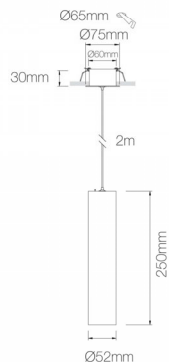

Referencia. *Reference.*
4462

 Categoría. *Category*

DECORATIVE LIGHTING

ATMOS

 Color. *Color.*
NEGRO

 Dimensiones. *Dimensions.*

 SUPERFICIE INCLUIDO
 SURFACE INCLUDED

 EMPOTRABLE INCLUIDO
 EMBEDDED INCLUDED

 Descripción. *Description.*

Luminaria de suspensión decorativa ideal para iluminar cualquier espacio del hogar.

Decorative suspension luminaire ideal to illuminate any space in the home.

 Fuente de Luz. *Light Source.*

Potencia.	<i>Power.</i>	7 W
Tensión.	<i>Voltage.</i>	220 - 240 VAC
Frecuencia.	<i>Frequency.</i>	50/60 HZ
Flujo Luminoso.	<i>Lumens.</i>	770 Lm
Eficacia Luminica.	<i>Light Effectiveness.</i>	110 Lm/w
Difusor	<i>Diffuser</i>	-
Temperatura de Color.	<i>Color Temperature.</i>	2700K-3200K-4000K
CRI	<i>IRC</i>	>80
Ángulo lumínico.	<i>Beam Angles.</i>	15° - 38° - 60°
Regulación	<i>Dimmable.</i>	NO
UGR	<i>UGR</i>	<19
MacAdam ELIPSE.	<i>MacAdam ELIPSE.</i>	MAC ADAM 3 step
Índice de protección.	<i>Protection Index.</i>	20
Clase	<i>Clase</i>	CLASE II
IK	<i>IK</i>	-
Temperatura Ambiente	<i>Room temperature</i>	(+50°C / - 20°C)
Kv	<i>Kv</i>	-
PF	<i>FP</i>	>0,9
Horas de Vida	<i>Hours of Life,</i>	30.000h.
Garantía	<i>Warranty.</i>	3 Años Years

 Datos Técnicos. *Data Sheet.*

Largo	<i>Long.</i>	255 mm
Ancho	<i>Width.</i>	- mm
Alto	<i>High</i>	- mm
Diametro	<i>Diameter.</i>	55 mm
Peso	<i>Net Weight.</i>	0,566 Kg
Diametro Corte	<i>Cutting Diameter</i>	mm
Material.	<i>Material.</i>	ALUMINIUM