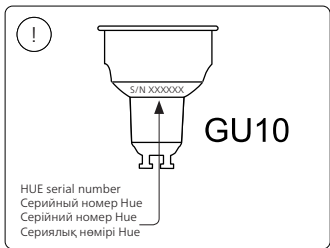

User manual
Benutzerhandbuch
Notice d'emploi
Manual de usuario
Manual do usuário
Manuale d'uso

Руководство пользователя
Посібник користувача
Пайдаланушы нұсқаулығы

Incl./Вкл.

1

2
3
4
5

Excl./
Искл.

Signify
I.B.R.S. / C.C.R.I. Numéro 10461
5600 VB Eindhoven,
the Netherlands
☎00800-74454775