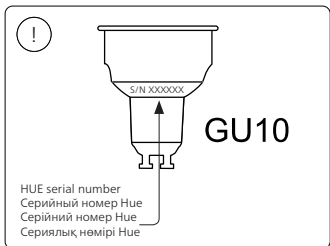

User manual
Benutzerhandbuch
Notice d'emploi
Manual de usuario
Manual do usuário
Manuale d'uso

Руководство пользователя
Посібник користувача
Пайдаланушы нұсқаулығы

Incl./Вкл.

1

2
3
4
5

Excl./
Искл.

Signify
I.B.R.S. / C.C.R.I. Numéro 10461
5600 VB Eindhoven,
the Netherlands
☎00800-74454775