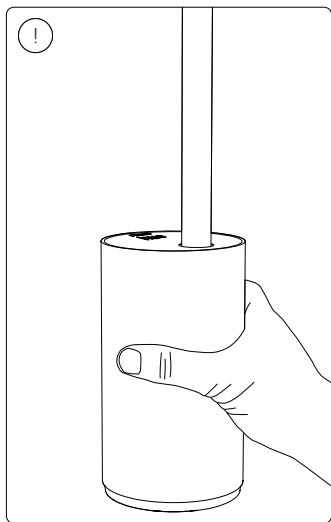

PHILIPS

hue personal
wireless
lighting

Signe Floor

HUE serial number

User manual
Notice d'emploi
Manual do usuário

Incl.

A

B

- EN** Check if the electrical specification on the product label is in accordance with the electrical socket
- F** Vérifiez si les spécifications électriques sur l'étiquette du produit sont conformes à la prise électrique
- ES** Compruebe si la especificación eléctrica en la etiqueta del producto está de acuerdo con la toma de corriente