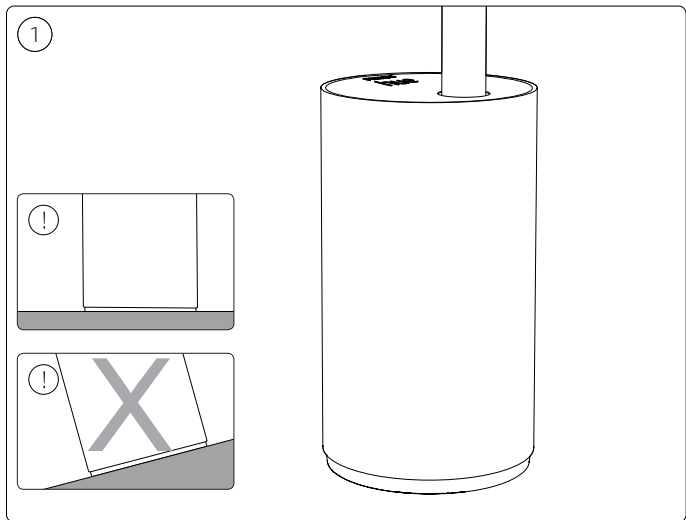

PHILIPS

hue personal
wireless
lighting

Signe Floor

HUE serial number

User manual
Notice d'emploi
Manual do usuário

Incl.

A

B

- EN** Check if the electrical specification on the product label is in accordance with the electrical socket
- F** Vérifiez si les spécifications électriques sur l'étiquette du produit sont conformes à la prise électrique
- ES** Compruebe si la especificación eléctrica en la etiqueta del producto está de acuerdo con la toma de corriente