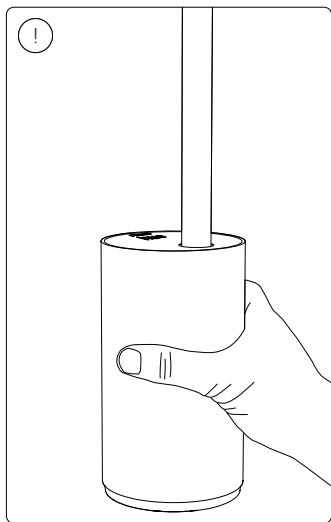

**PHILIPS**

hue personal  
wireless  
lighting

Signe Floor

HUE serial number

User manual  
Notice d'emploi  
Manual do usuário

Incl.

- EN** Check if the electrical specification on the product label is in accordance with the electrical socket
- F** Vérifiez si les spécifications électriques sur l'étiquette du produit sont conformes à la prise électrique
- ES** Compruebe si la especificación eléctrica en la etiqueta del producto está de acuerdo con la toma de corriente