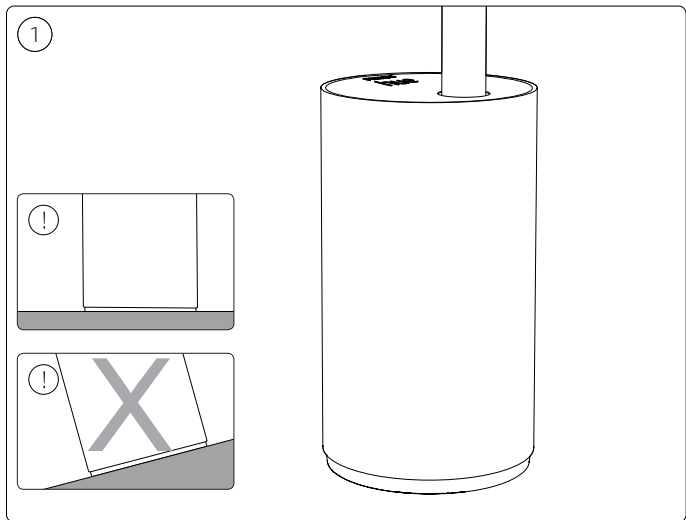

**PHILIPS**

hue personal  
wireless  
lighting

Signe Floor

HUE serial number

User manual  
Notice d'emploi  
Manual do usuário

Incl.

- EN** Check if the electrical specification on the product label is in accordance with the electrical socket
- F** Vérifiez si les spécifications électriques sur l'étiquette du produit sont conformes à la prise électrique
- ES** Compruebe si la especificación eléctrica en la etiqueta del producto está de acuerdo con la toma de corriente