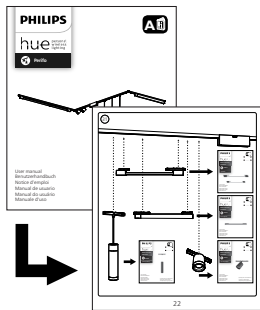

Signify
I.B.R.S. / C.C.R.I. Numéro 10461
5600 VB Eindhoven,
the Netherlands
☎00800-74454775

© 2022 Signify Holding
All rights reserved

929003115901 - Hue Perifo cylinder pendant B
929003116001 - Hue Perifo cylinder pendant W