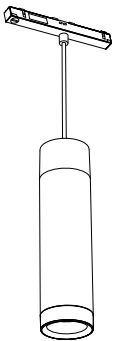

Incl./Вкл.

Cylinder pendant