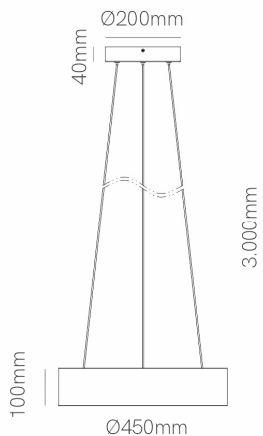

Referencia. *Reference.*
4903

 Categoría. *Category*

DECORATIVE LIGHTING

TOT

 Color. *Color.*
NEGRO

 Dimensiones. *Dimensions.*

 Descripción. *Description.*

Tot es una lámpara de superficie o de suspensión para interiores, capaz de iluminar y armonizar cualquier espacio, desde una habitación o un salón de estar, hasta una oficina o un espacio comercial. Su versión en suspensión, con un diámetro de 450mm y 650mm, también encaja a la perfección en espacios amplios como el vestíbulo de un hotel, un edificio o una amplia zona de restauración, ofreciendo una cálida bienvenida.

Tot is a surface or suspension lamp for interiors, capable of illuminating and harmonizing any space, from a room or a living room, to an office or a commercial space. Its suspension version, with a diameter of 450mm and 650mm, also fits perfectly into large spaces such as a hotel lobby, a building or a large restaurant area, offering a warm welcome.

 Fuente de Luz. *Light Source.*

Potencia.	<i>Power.</i>	40 W
Tensión.	<i>Voltage.</i>	220 - 240 VAC
Frecuencia.	<i>Frequency.</i>	50/60 HZ
Flujo Luminoso.	<i>Lumens.</i>	3400 Lm
Eficacia Luminica.	<i>Light Effectiveness.</i>	85 Lm/w
Difusor	<i>Diffuser</i>	-
Temperatura de Color.	<i>Color Temperature.</i>	2600K - 4000K
CRI	<i>IRC</i>	>80
Ángulo lumínico.	<i>Beam Angles.</i>	115°
Regulación	<i>Dimmable.</i>	TUYA
UGR	<i>UGR</i>	>22
MacAdam ELIPSE.	<i>MacAdam ELIPSE.</i>	-
Índice de protección.	<i>Protection Index.</i>	20
Clase	<i>Clase</i>	CLASE I
IK	<i>IK</i>	-
Temperatura Ambiente	<i>Room temperature</i>	(+50°C / - 20°C)
Kv	<i>Kv</i>	-
PF	<i>FP</i>	>0,9
Horas de Vida	<i>Hours of Life,</i>	30.000h.
Garantía	<i>Warranty.</i>	3 Años Years

 Datos Técnicos. *Data Sheet.*

Largo	<i>Long.</i>	- mm
Ancho	<i>Width.</i>	100 mm
Alto	<i>High</i>	3000 mm
Diametro	<i>Diameter.</i>	450 mm
Peso	<i>Net Weight.</i>	3,154 Kg
Diametro Corte	<i>Cutting Diameter</i>	mm
Material.	<i>Material.</i>	ALUMINIUM AND PC